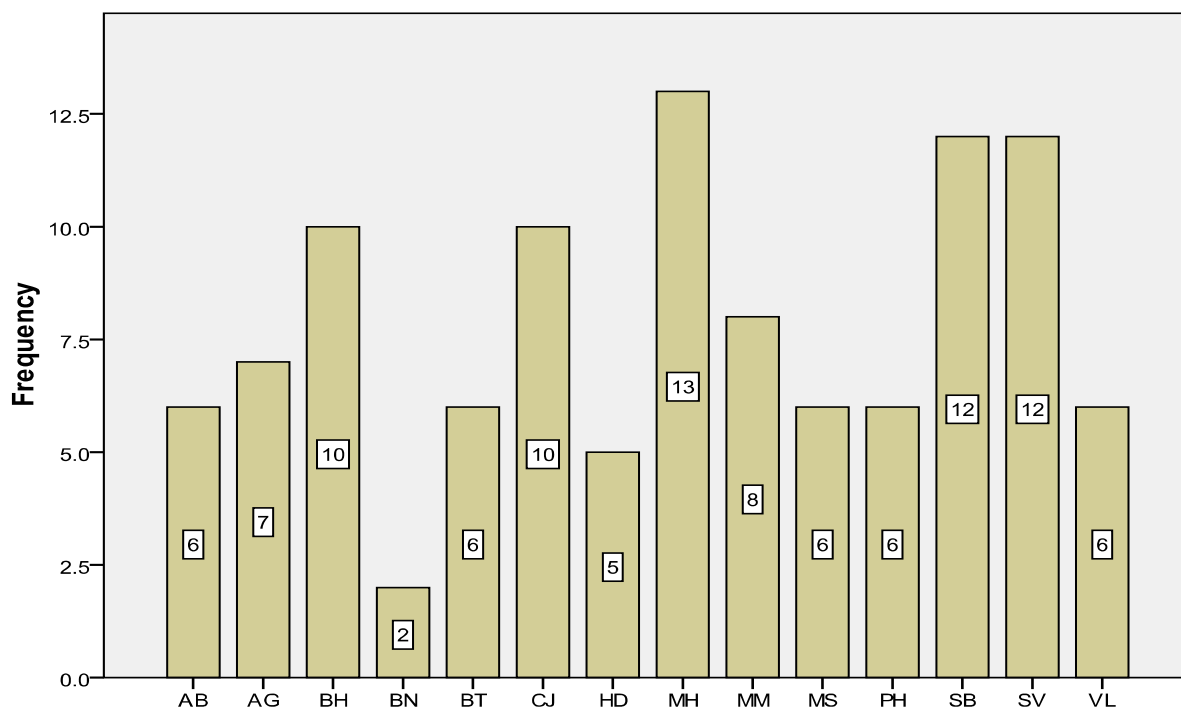

REZULTATE INTERMEDIARE

la data de 31.12.2009

Selectarea zonelor și comunităților de intervenție pentru anul al II-lea

În urma selecției zonelor de intervenție pentru *primul an* de proiect au fost identificate 100 de localități în 6 regiuni de dezvoltare, respectiv 19 județe.

În cadrul campaniei de informare desfășurată în perioada noiembrie-decembrie 2009, pentru *al II-lea an* al proiectului, facilitatorii au informat un număr de 109 noi localități (lista localităților informate în al II-lea an al proiectului).

Cu această ocazie au fost pre-identificate localități din județele Mehedinți pentru a fi incluse ca zone de intervenție în proiect.

Atribute ale localităților informate

După cum se observă în graficul de mai jos, s-au derulat activități de informare și evaluare în 14 județe. Fata de anul I, campania de informare și evaluare nu s-a mai desfășurat și în județele CL, CS, GJ, IL, NT și SJ¹. 'Logica' acestor excluderi este ancorată în:

- disponibilitatea redusă de a participa la cursuri de formare și/sau imprăștierea teritorială a comunităților în cadrul (micro)regiunii de apartenență, având consecințe nemijlocite asupra costurilor de organizare a cursurilor (CL, IL, CS, NT, SJ)
- densitatea ridicată a comunităților selectate în primul an (GJ). În fapt, s-a încercat păstrarea unui echilibru între județe

Localități informate în fiecare județ:

¹ În aceste județe vor continua și activitățile începute în primul an